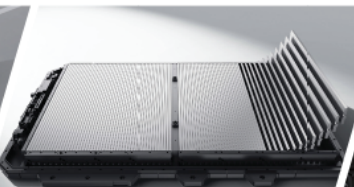

Ultra-Safe Batería Blade