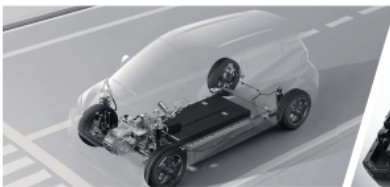

BYD DOLPHIN MINI

HATCHBACK 100% ELÉCTRICO
FUNCIONAL, EFICIENTE, DIVERTIDO

GL **USD 23.990**

GS **USD 24.990**

380KM NEDC de Autonomía

Cabina Ocean Chic

Espacio Interior Optimizado

Sistema de Cabina Inteligente BYD