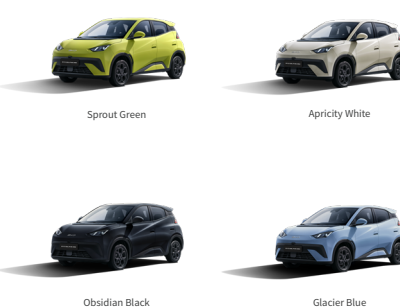

Opciones de colores